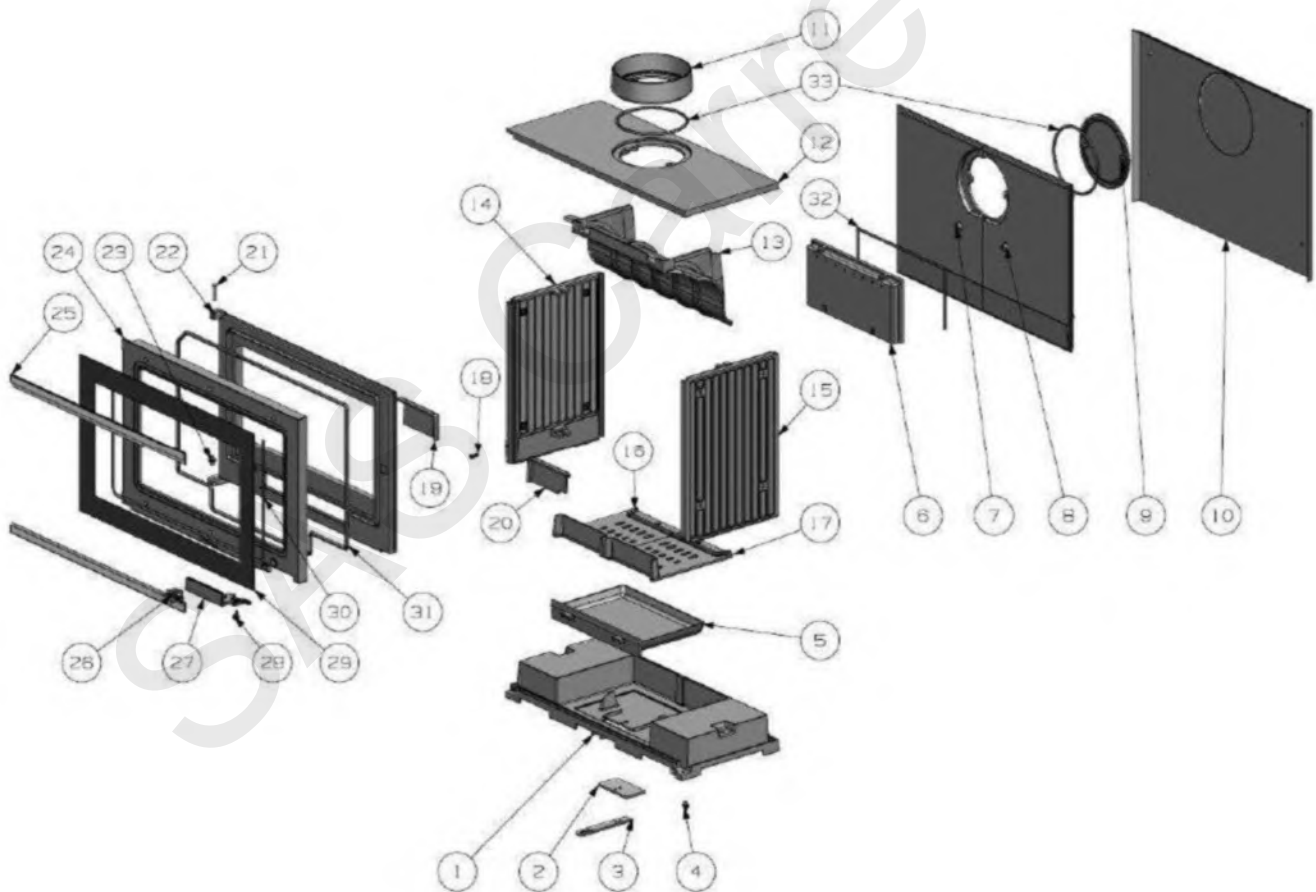

PYLEA

374105 - PYLEA PIECES DETACHEES

PYLEA

374105 - PYLEA PIECES DETACHEES

Rep.	Référence	Description
1	CP014453	COMMANDE REGISTRE
1	CP013885	TOLE
2	CPS10698	CADRE
2	CP013919	REGISTRE
3	CPS10697	FACADE
4	CP013884	DESSUS
4	CP013918	EMBASE
5	CP012542	CENDRIER
5	CPS10696	CARCAN
6	CPS10694	SOCLE
6	CP014502	BOITE A AIR
7	CP012552	FOND FIXE GAUCHE
8	CP012553	FOND FIXE DROIT
9	CP012539	TAMPON
10	CP012538	DOS TOLE / ARRIERE
11	CP012544	SORTIE RONDE DIAM 180
12	CP012555	DESSUS
13	CP014503	DEFLECTEUR
14	CP012550	COTE GAUCHE
15	CP012551	COTE DROIT
17	CP013921	GRILLE FOYERE GAUCHE
18	CP013922	GRILLE FOYERE DROITE
19	CP014090	BOUTON GAUCHE
20	CP014093	BOUTON DROIT
22	CP012556	CADRE FIXE
23	CP014452	CANALISEUR
24	CP012540	PORTE
25	00001307707	VERRE EP4 336X590 (366701)
26	185010344000	ECUSSON 034400 INOX BROSSE
27	CP014344	POIGNEE
29	CP3836	GOND EXCENTRIQUE CT1
30	CP3822	TAQUET DE VITRE
31	CP06308	JOINT PLAT ADHESIF 8X1
32	CP062112B	JOINT VERRE H.T DIAM 11 F695